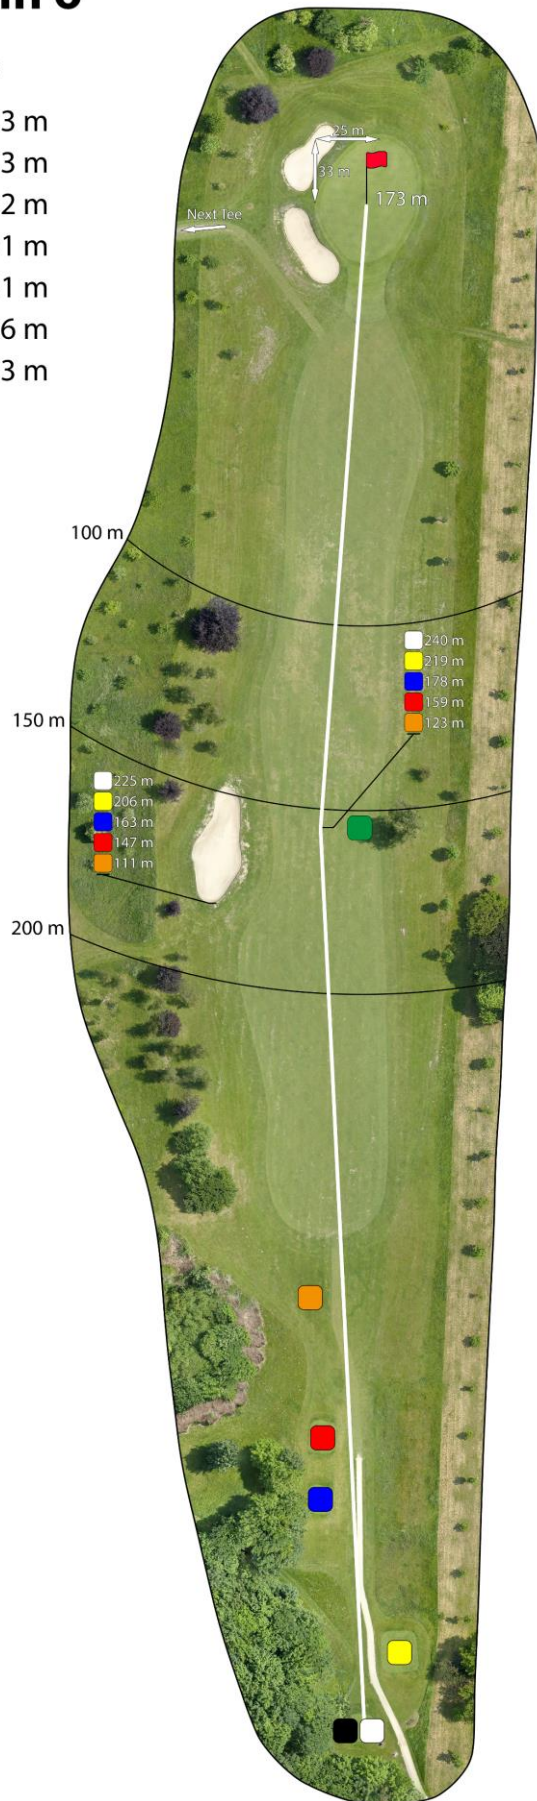

Golfclub Schloss Westerholt e.V.

Birdiebook

Jan-Patrick Bollow
15.10.2021

Bahn 1

Par 4

HCP 9

- 334 m
- 334 m
- 334 m
- 306 m
- 267 m
- 267 m
- 143 m

Bahn 2

Par 4

HCP 15

- 367 m
- 350 m
- 328 m
- 310 m
- 291 m
- 266 m
- 170 m

Bahn 3

Par 3

HCP 13

- 183 m
- 183 m
- 183 m
- 163 m
- 140 m
- 140 m
- 97 m

Bahn 4

Par 5
HCP 11

- 446 m
- 446 m
- 446 m
- 446 m
- 397 m
- 397 m
- 242 m

Bahn 5

Par 4

HCP 3

- 349 m
- 349 m
- 349 m
- 311 m
- 283 m
- 283 m
- 181 m

Bahn 6

Par 4

HCP 7

- 413 m
- 413 m
- 392 m
- 351 m
- 331 m
- 296 m
- 173 m

Bahn 7

Par 4

HCP 5

- 401 m
- 375 m
- 356 m
- 325 m
- 307 m
- 280 m
- 182 m

Bahn 8

Par 5