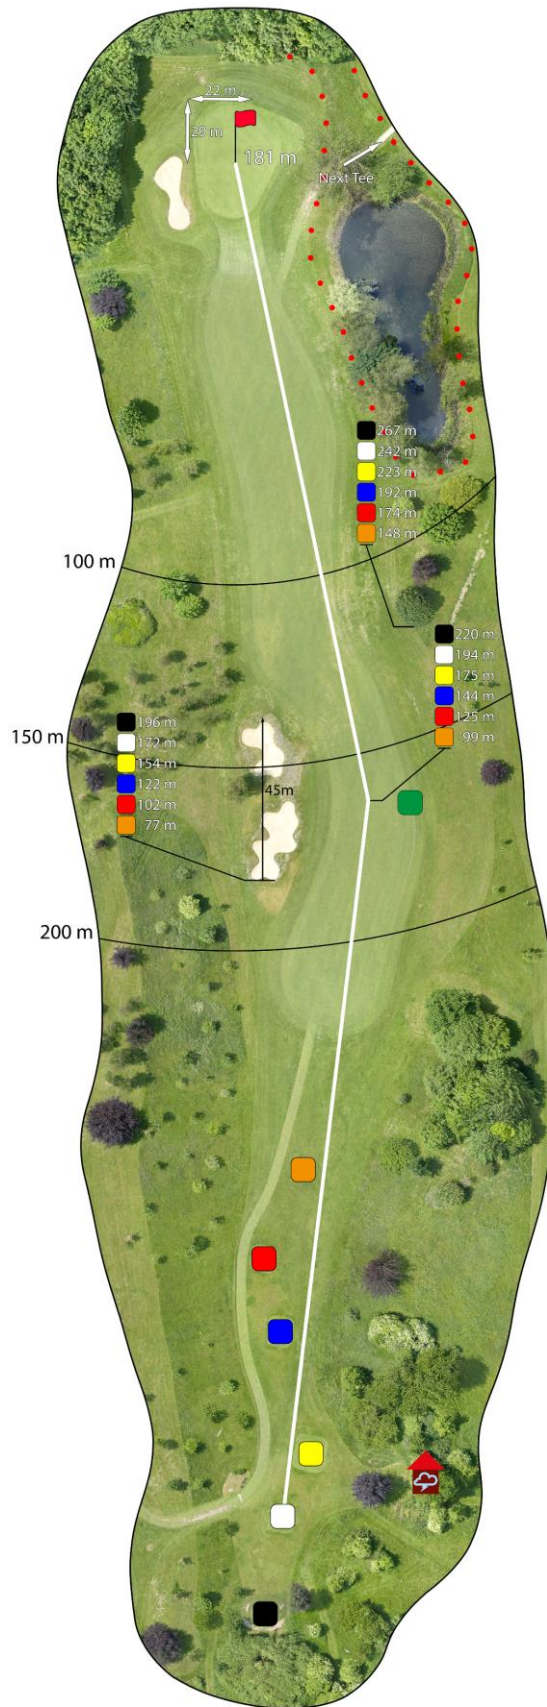

Golfclub Schloss Westerholt e.V.

Birdiebook

Jan-Patrick Bollow
15.10.2021

Bahn 1

Par 4

HCP 9

- 334 m
- 334 m
- 334 m
- 306 m
- 267 m
- 267 m
- 143 m

Bahn 2

Par 5
HCP 11

- 446 m
- 446 m
- 446 m
- 446 m
- 397 m
- 397 m
- 242 m

Bahn 5

Par 4

HCP 3

- 349 m
- 349 m
- 349 m
- 311 m
- 283 m
- 283 m
- 181 m

Bahn 6

Par 4

HCP 7

- 413 m
- 413 m
- 392 m
- 351 m
- 331 m
- 296 m
- 173 m

Bahn 7

Par 4

HCP 5

- 401 m
- 375 m
- 356 m
- 325 m
- 307 m
- 280 m
- 182 m

Bahn 8

Par 5

HCP 1

- 571 m
- 571 m
- 546 m
- 495 m
- 476 m
- 452 m
- 267 m

Bahn 9

Par 3

HCP 17

- 156 m
- 156 m
- 156 m
- 139 m
- 139 m
- 119 m
- 55 m

Bahn 10

Par 3