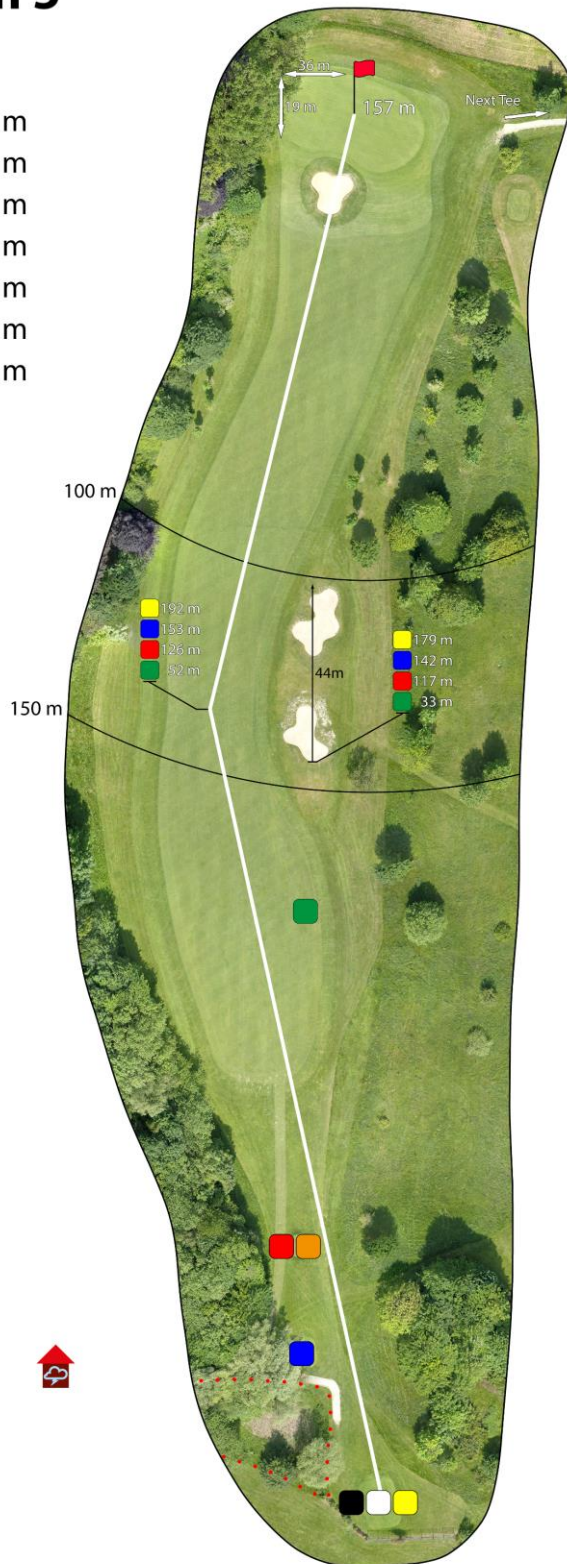

Golfclub Schloss Westerholt e.V.

Birdiebook

Jan-Patrick Bollow
15.10.2021

Bahn 1

Par 4

HCP 9

- 334 m
- 334 m
- 334 m
- 306 m
- 267 m
- 267 m
- 143 m

Bahn 2

Par 4

HCP 15

- 367 m
- 350 m
- 328 m
- 310 m
- 291 m
- 266 m
- 170 m

Bahn 3

Par 3

HCP 13

- 183 m
- 183 m
- 183 m
- 163 m
- 140 m
- 140 m
- 97 m

Bahn 4

Par 5
HCP 11

- 446 m
- 446 m
- 446 m
- 446 m
- 397 m
- 397 m
- 242 m

Bahn 5

Par 4

HCP 3

- 349 m
- 349 m
- 349 m
- 311 m
- 283 m
- 283 m
- 181 m

Bahn 6

Par 4

HCP 7

- 413 m
- 413 m
- 392 m
- 351 m
- 331 m
- 296 m
- 173 m

Bahn 7

Par 4

HCP 5

- 401 m
- 375 m
- 356 m
- 325 m
- 307 m
- 280 m
- 182 m

Bahn 8

Par 5