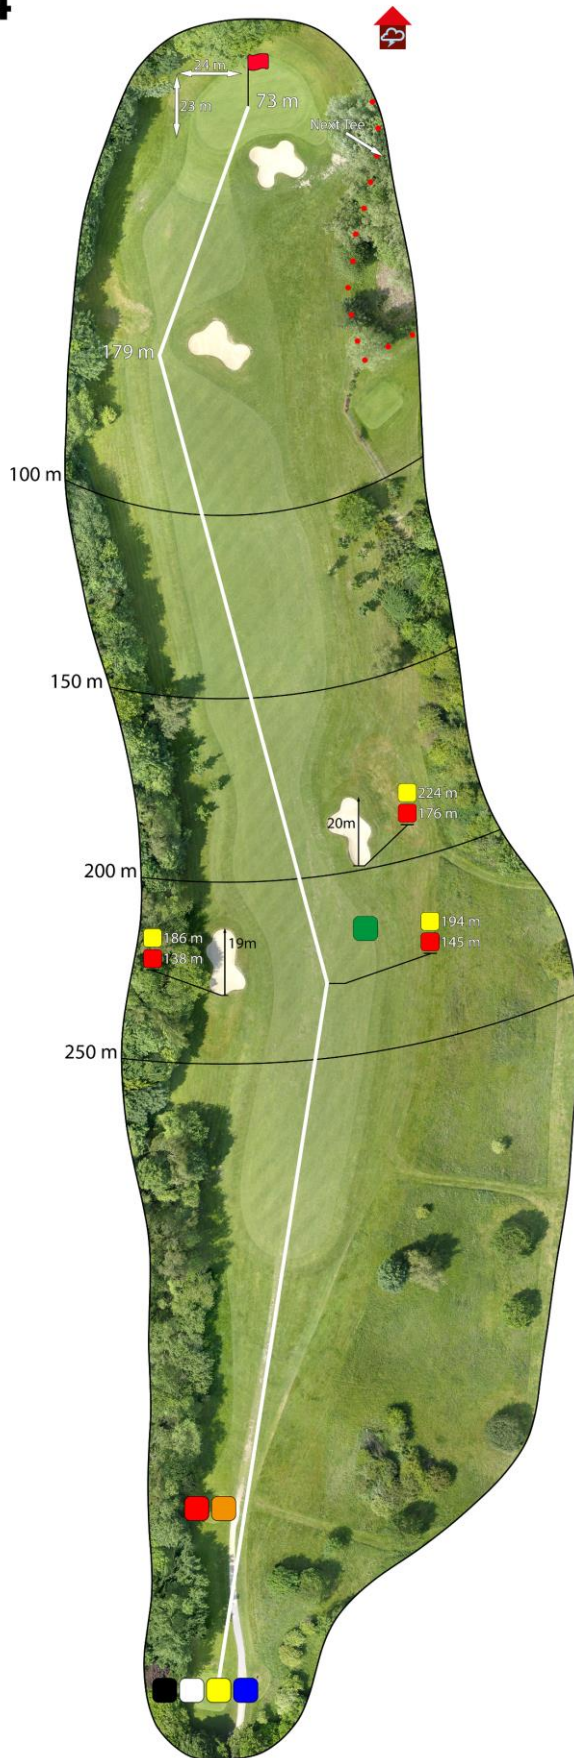

Golfclub Schloss Westerholt e.V.

Birdiebook

Jan-Patrick Bollow
15.10.2021

Bahn 1

Par 4

HCP 9

- 334 m
- 334 m
- 334 m
- 306 m
- 267 m
- 267 m
- 143 m

Bahn 2

Par 4

HCP 15

- 367 m
- 350 m
- 328 m
- 310 m
- 291 m
- 266 m
- 170 m

Bahn 3

Par 3

HCP 13

- 183 m
- 183 m
- 183 m
- 163 m
- 140 m
- 140 m
- 97 m

Bahn 4

Par 5
HCP 11

- 446 m
- 446 m
- 446 m
- 446 m
- 397 m
- 397 m
- 242 m

Bahn 5

Par 4

HCP 3

- 349 m
- 349 m
- 349 m
- 311 m
- 283 m
- 283 m
- 181 m

Bahn 6

Par 4

HCP 7

- 413 m
- 413 m
- 392 m
- 351 m
- 331 m
- 296 m
- 173 m

Bahn 7

Par 4

HCP 5

- 401 m
- 375 m
- 356 m
- 325 m
- 307 m
- 280 m
- 182 m

Bahn 8

Par 5