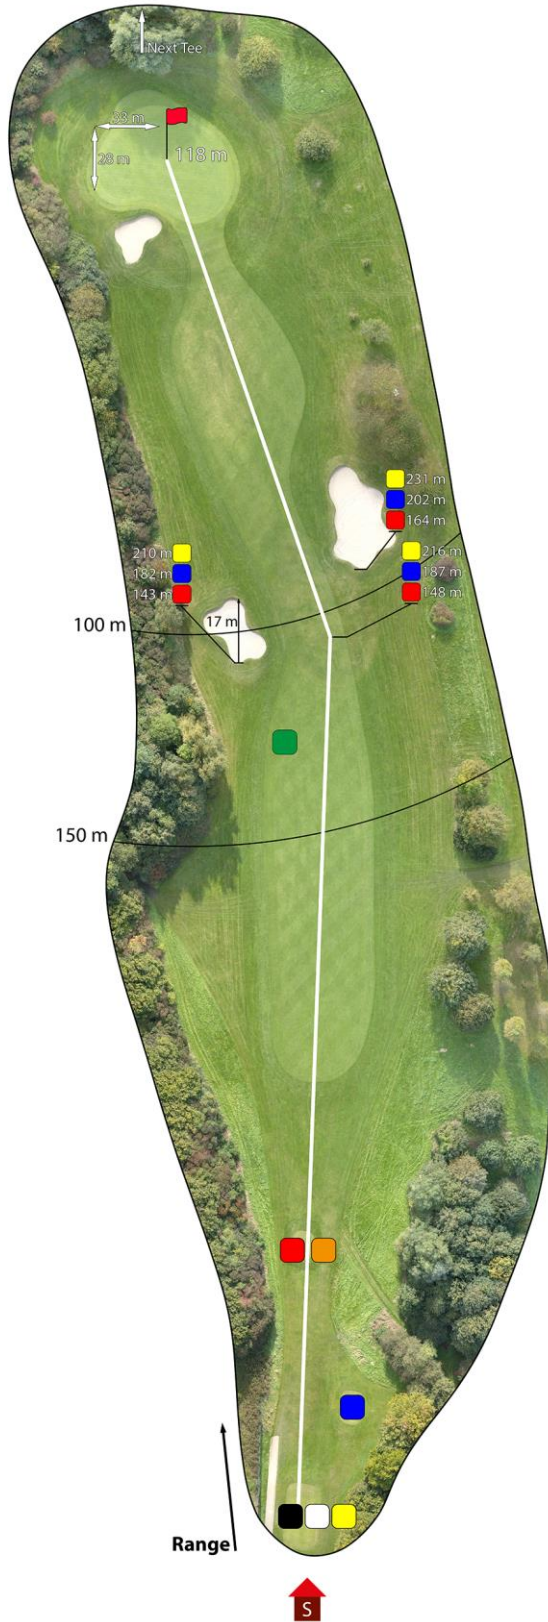

Golfclub Schloss Westerholt e.V.

Birdiebook

Jan-Patrick Bollow
15.10.2021

Bahn 1

Par 4

HCP 9

- 334 m
- 334 m
- 334 m
- 306 m
- 267 m
- 267 m
- 143 m

Bahn 2

Par 4

HCP 15

- 367 m
- 350 m
- 328 m
- 310 m
- 291 m
- 266 m
- 170 m

Bahn 3

Par 3

HCP 13

- 183 m
- 183 m
- 183 m
- 163 m
- 140 m
- 140 m
- 97 m

Bahn 4

Par 5
HCP 11

- 446 m
- 446 m
- 446 m
- 446 m
- 397 m
- 397 m
- 242 m

Bahn 5

Par 4

HCP 3

- 349 m
- 349 m
- 349 m
- 311 m
- 283 m
- 283 m
- 181 m

Bahn 6

Par 4

HCP 7

- 413 m
- 413 m
- 392 m
- 351 m
- 331 m
- 296 m
- 173 m

Bahn 7

Par 4

HCP 5

- 401 m
- 375 m
- 356 m
- 325 m
- 307 m
- 280 m
- 182 m

Bahn 8

Par 5