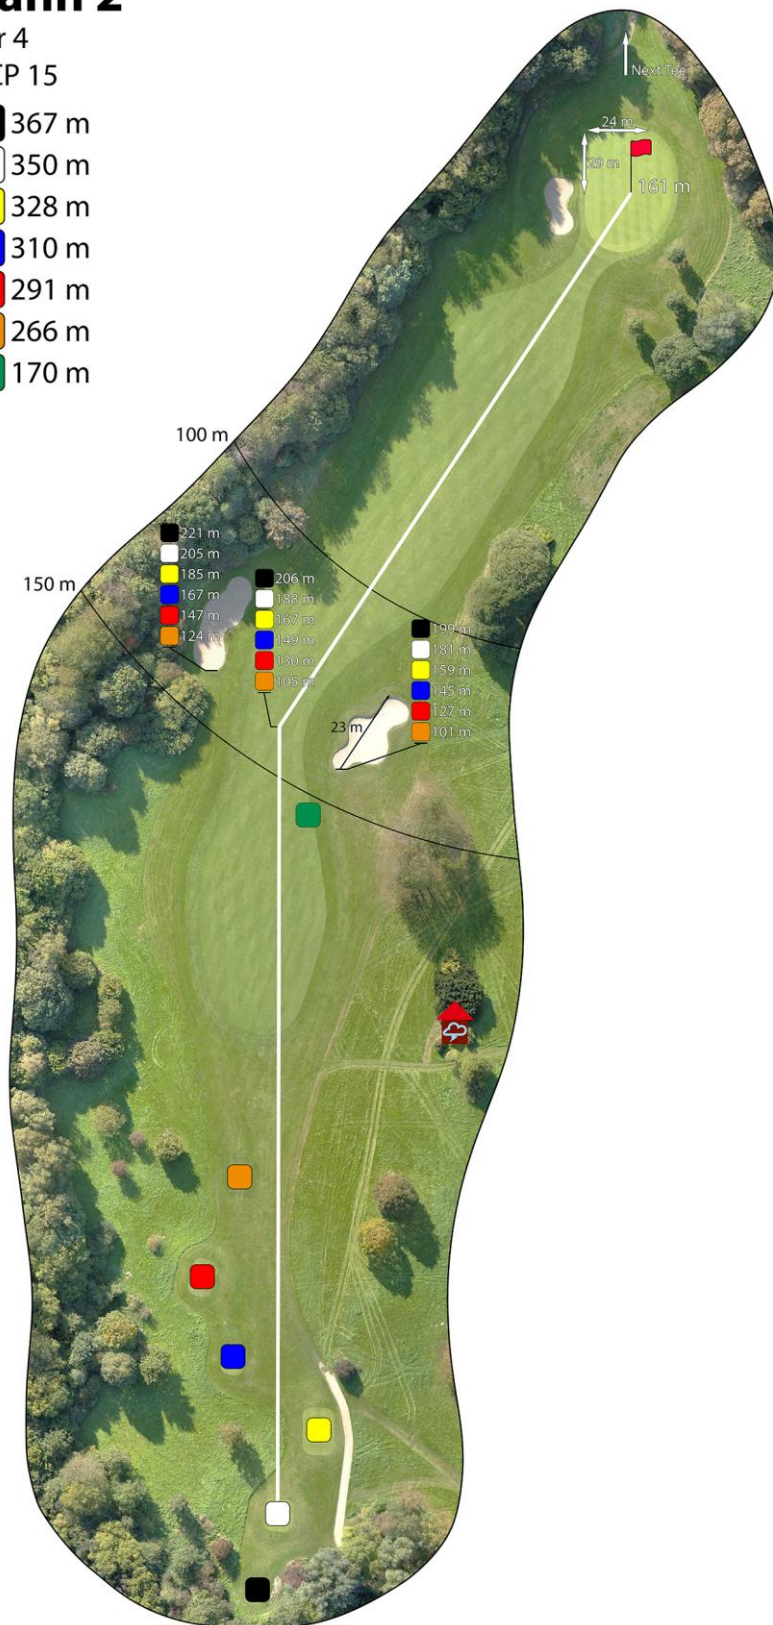

Golfclub Schloss Westerholt e.V.

Birdiebook

Jan-Patrick Bollow
15.10.2021

Bahn 1

Par 4

HCP 9

- 334 m
- 334 m
- 334 m
- 306 m
- 267 m
- 267 m
- 143 m

Bahn 2

Par 4

HCP 15

- 367 m
- 350 m
- 328 m
- 310 m
- 291 m
- 266 m
- 170 m

Bahn 3

Par 3

HCP 13

- 183 m
- 183 m
- 183 m
- 163 m
- 140 m
- 140 m
- 97 m

Bahn 4

Par 5
HCP 11

- 446 m
- 446 m
- 446 m
- 446 m
- 397 m
- 397 m
- 242 m

Bahn 5

Par 4

HCP 3

- 349 m
- 349 m
- 349 m
- 311 m
- 283 m
- 283 m
- 181 m

Bahn 6

Par 4

HCP 7

- 413 m
- 413 m
- 392 m
- 351 m
- 331 m
- 296 m
- 173 m

Bahn 7

Par 4

HCP 5

- 401 m
- 375 m
- 356 m
- 325 m
- 307 m
- 280 m
- 182 m

Bahn 8

Par 5