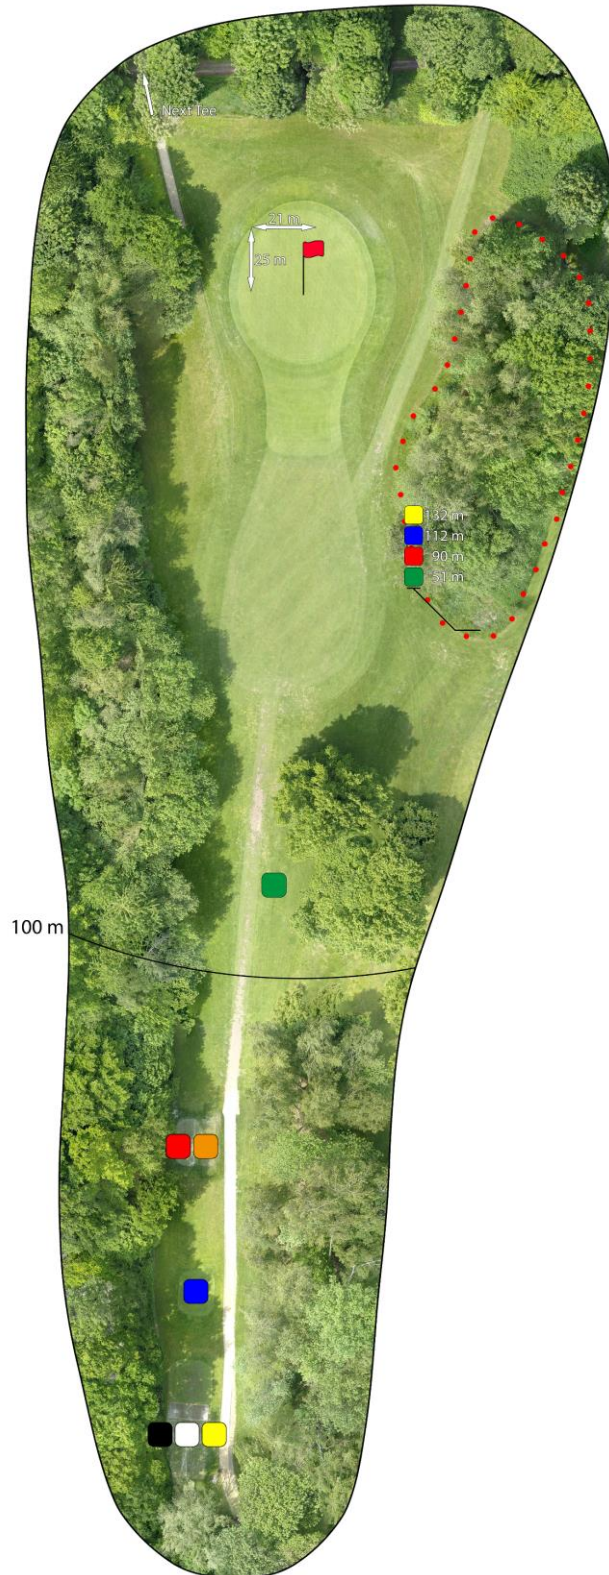

Golfclub Schloss Westerholt e.V.

Birdiebook

Jan-Patrick Bollow
15.10.2021

Bahn 1

Par 4

HCP 9

- 334 m
- 334 m
- 334 m
- 306 m
- 267 m
- 267 m
- 143 m

Bahn 2

Par 4

HCP 15

- 367 m
- 350 m
- 328 m
- 310 m
- 291 m
- 266 m
- 170 m

Bahn 3

Par 3

HCP 13

- 183 m
- 183 m
- 183 m
- 163 m
- 140 m
- 140 m
- 97 m

Bahn 4

Par 5
HCP 11

- 446 m
- 446 m
- 446 m
- 446 m
- 397 m
- 397 m
- 242 m

Bahn 5

Par 4

HCP 3

- 349 m
- 349 m
- 349 m
- 311 m
- 283 m
- 283 m
- 181 m

Bahn 6

Par 4

HCP 7

- 413 m
- 413 m
- 392 m
- 351 m
- 331 m
- 296 m
- 173 m

Bahn 7

Par 4

HCP 5

- 401 m
- 375 m
- 356 m
- 325 m
- 307 m
- 280 m
- 182 m

Bahn 8

Par 5